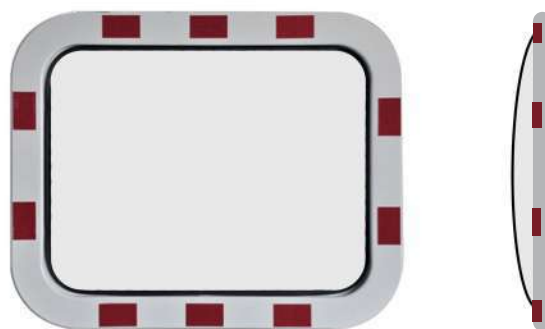

Паспорт продукта

Прямоугольное зеркало из нержавеющей стали со светоотражателями

Светоотражатели

Сообщат водителю об ограниченной видимости и сконцентрирует его внимание на дороге

Усиленный каркас

Укрепляет конструкцию зеркала, защищая его от деформации при ударах, обильных осадках и порывистом ветре

Расширяет угол обзора, позволяя захватить больший участок просматриваемой территории

Прямоугольная форма

Описание

Данная модель отличается прочной конструкцией из нержавеющей стали. Это позволяет избежать образования ржавчины на отражающей поверхности. Также у зеркала Steel Crafts имеются яркие светоотражатели, обеспечивающие безопасность на дороге. Они крепко вмонтированы в окантовку, изготовленную из прочного АБС-пластика.

Окантовка и задняя часть зеркала устойчивы к УФ лучам и механическим повреждениям

Имеет светоотражатели на корпусе

Прямоугольная форма позволяет получить более широкий угол обзора

Прямоугольное сферическое зеркало из нержавеющей стали со светоотражателями